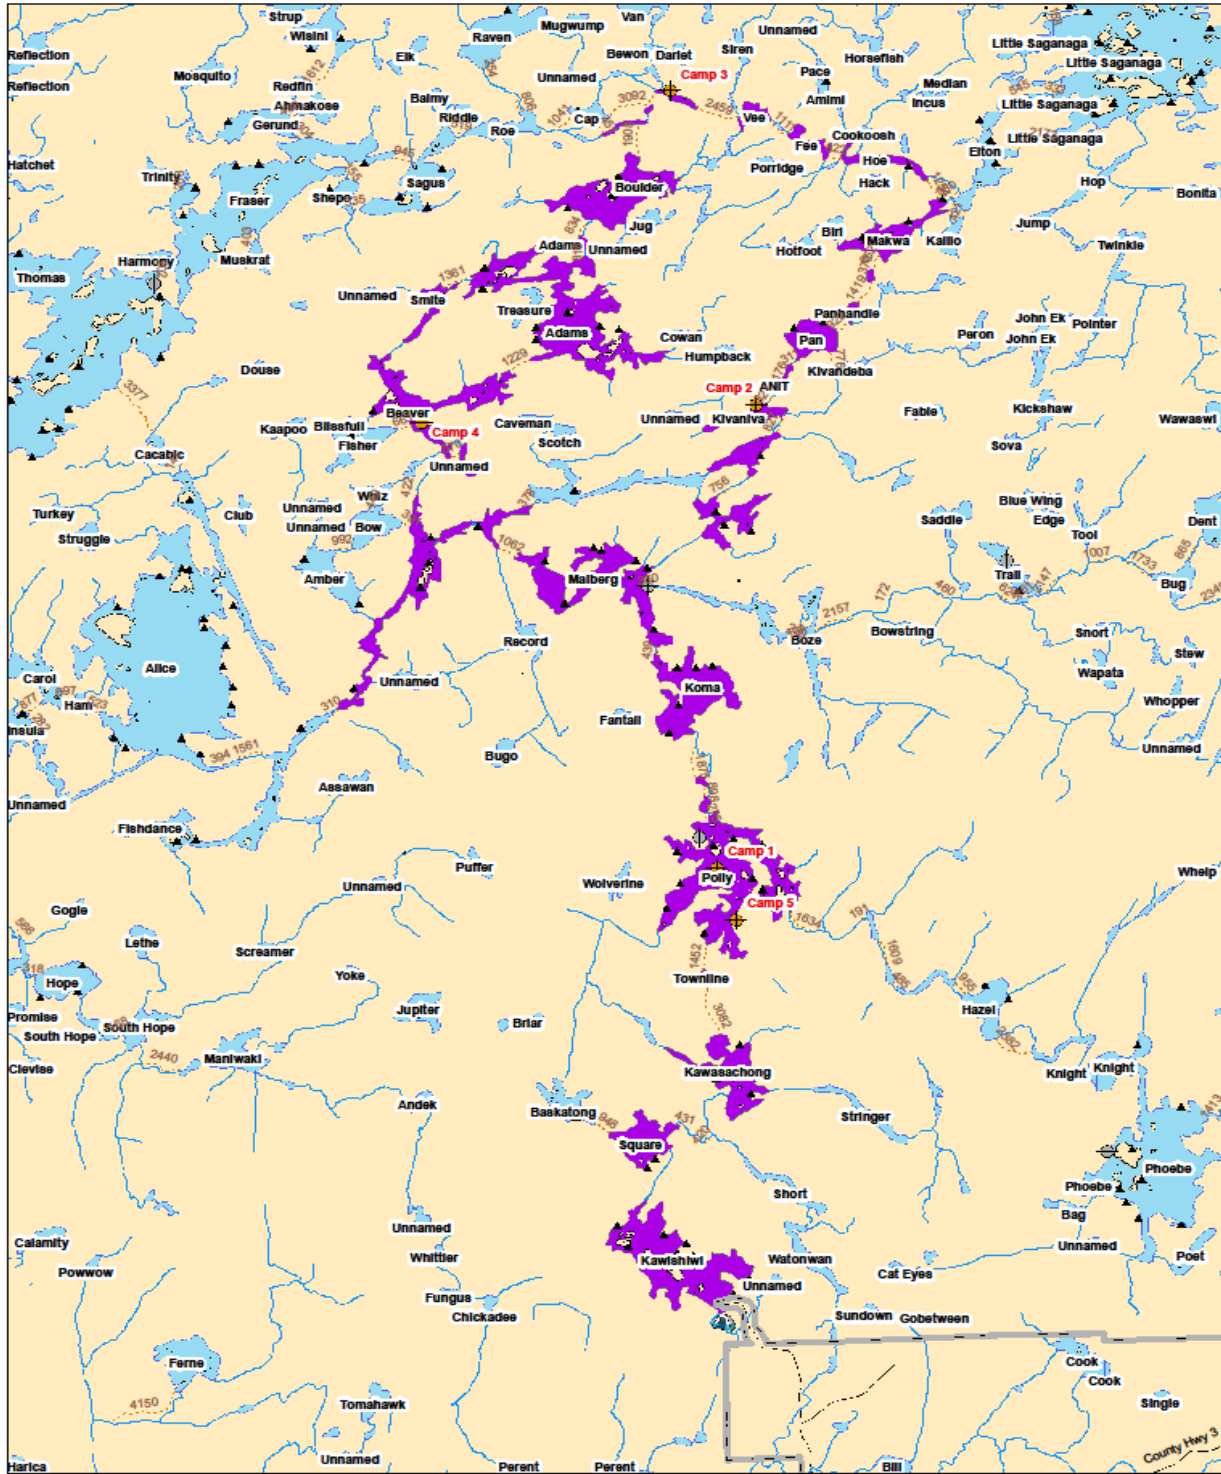

Kawishiwi, Ledge loop

Camp	Lake	Paddle	Portage	Leg Total	Cumulative Paddle	Cumulative Portage	Total
1	Kawishiwi	1.625 mi.		5.7 mi.	4.7 mi.	1 mi.	5.7 mi.
	Kawishiwi River	0.75 mi.					
	Square	0.5 mi.	20r/330'				
	Kawishiwi River	0.25 mi.	11r/182'				
		0.625 mi.					
	Kawasachong	0.75 mi.	189r/3119'				
	Townline	0.25 mi.	95r/1568'				
	Polly	4.7 mi.	315r/5198'				
			1 mi.				
	2	Polly	1.5 mi.				
Kawishiwi River		0.125 mi.	48r/792'				
		0.125 mi.	127r/2096'				
Koma		1.33 mi.	24r/396'				
Malberg		2.25 mi.	48r/792'				
Kawishiwi River		1 mi.	25r/413'				
Kivania		0.33 mi.	20r/330'				
Anit		0.25 mi.	60r/990'				
Pan		6.9 mi.	371r/122'				
			1.2 mi.				
3	Pan	.5 mi.	55r/908'	5.5 mi.	15.3 mi.	4 mi.	19.3 mi.
	Panhandle	0.25 mi.	90r/1485'				
	Unnamed	0.125 mi.	60r/990'				
	Makwa	0.875 mi.	100r/1650'				
	Hoe	1 mi.	40r/660'				
	Fee	0.625 mi.	80r/1320'				
	Vee	0.33 mi.	160r/2640'				
	Ledge	3.7 mi.	585r/9653'				
			1.8 mi.				
	4	Ledge	0.5 mi.				
		0.125 mi.	135r/2228'				
Boulder		1 mi.	20r/330'				
		0.25 mi.	10r/165'				
Adams		1.5 mi.	90r/1485'				
Beaver		1.625 mi.	30r/495'				
Trapline		0.75 mi.	60r/990'				
Kawishiwi River		5.8 mi.	545r/8993'				
			1.7 mi.				

	Kawishiwi River	1.33 mi.	67r/1106'				
	Malberg	2.25 mi.	24r/396'				
	Koma	1.33 mi.	127r/2096'				
	Kawishiwi River	0.125 mi.	48r/792'				
		0.125 mi.	19r/314'				
5 ?	Polly	<hr/>					
		5.2 mi.	285r/4703'	6.1 mi.		26.3 mi.	6.6 mi. 32.9 mi.
			0.9 mi.				
	Polly	1.5 mi.	95r/1568'				
	Townline	0.25 mi.	189r/3119'				
5 ?	Kawasachong	0.75 mi.	11r/182'				
	Kawishiwi River	0.625 mi.	11r/182'				
		0.25 mi.	20r/330'				
	Square	0.5 mi.					
	Kawishiwi River	0.75 mi.					
	Kawishiwi	1.625 mi.					
		<hr/>					
		6.2 mi.	326r/5379'	7.2 mi.		32.5 mi.	7.6 mi. 40.1
			1 mi.				